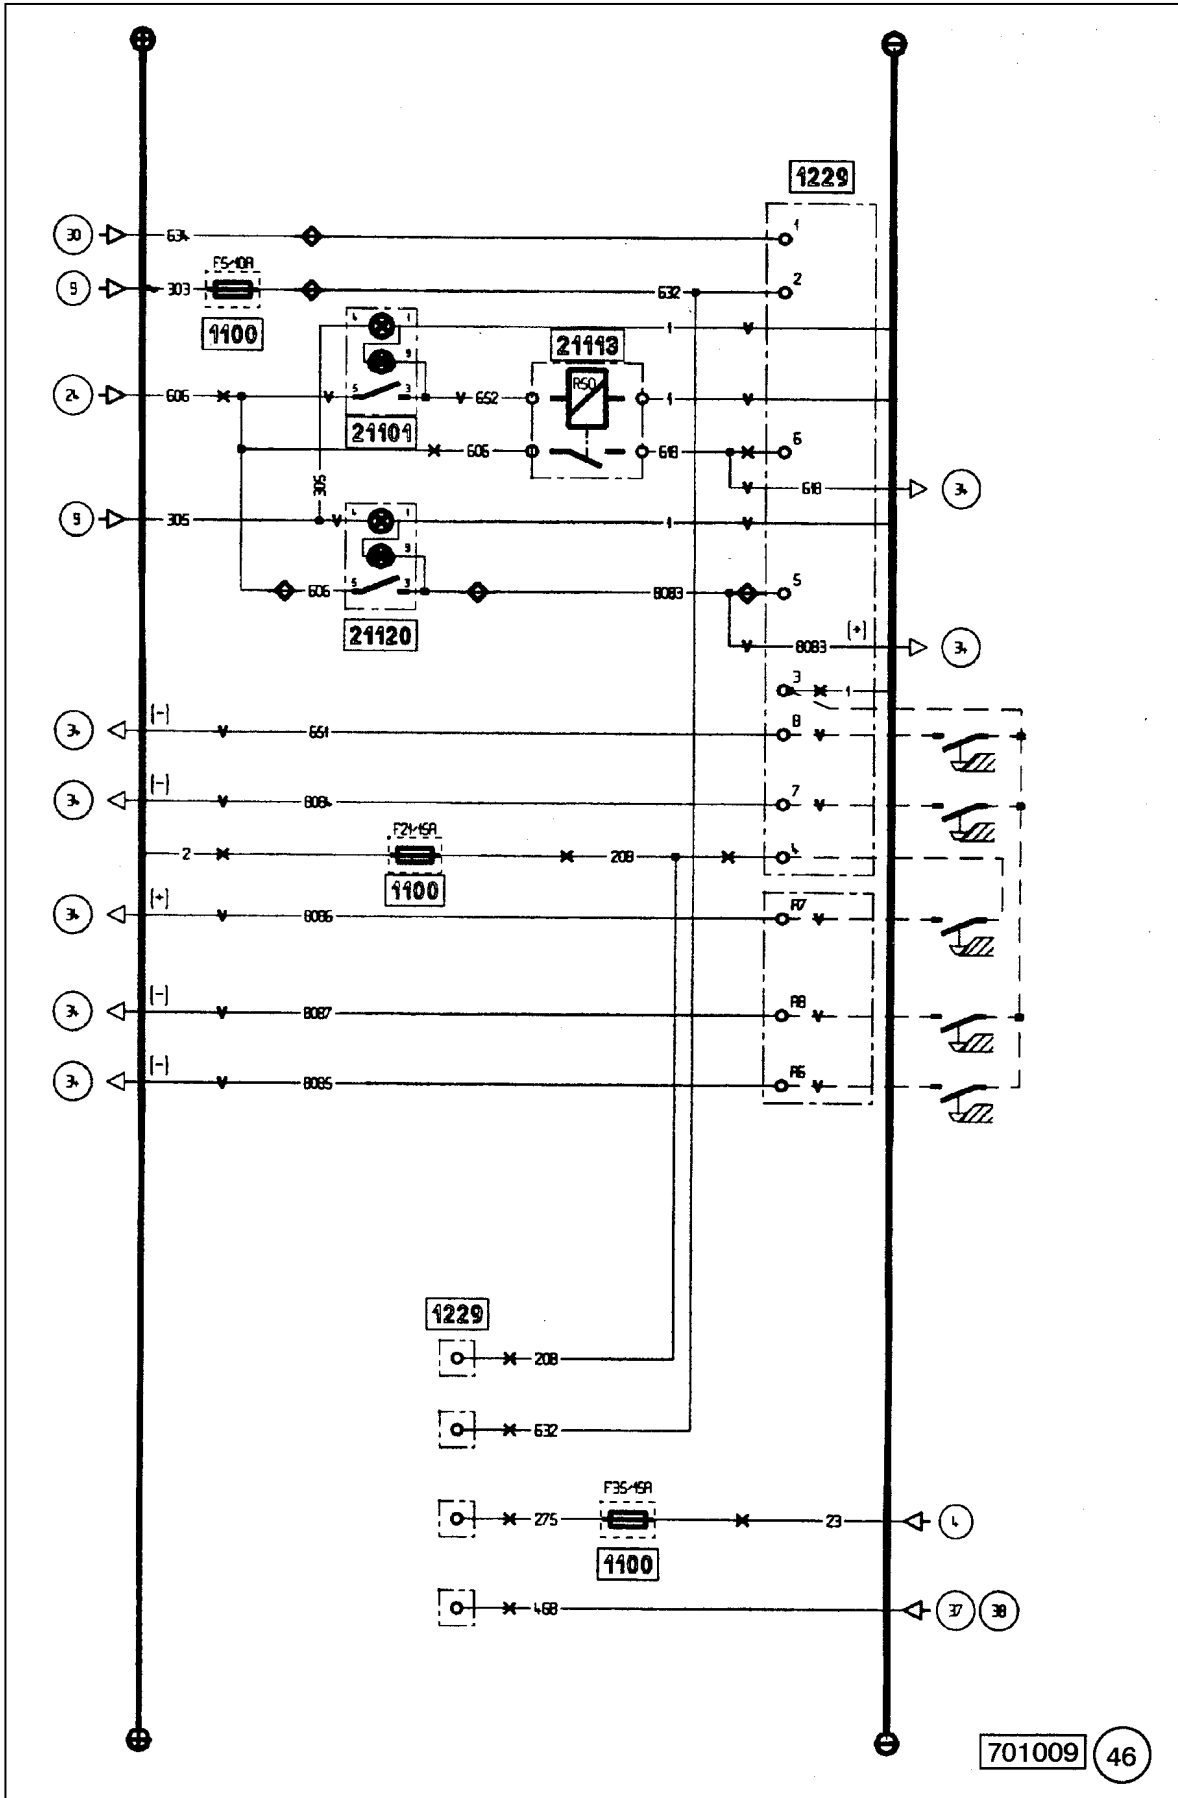

منبع تغذیه در دسترس