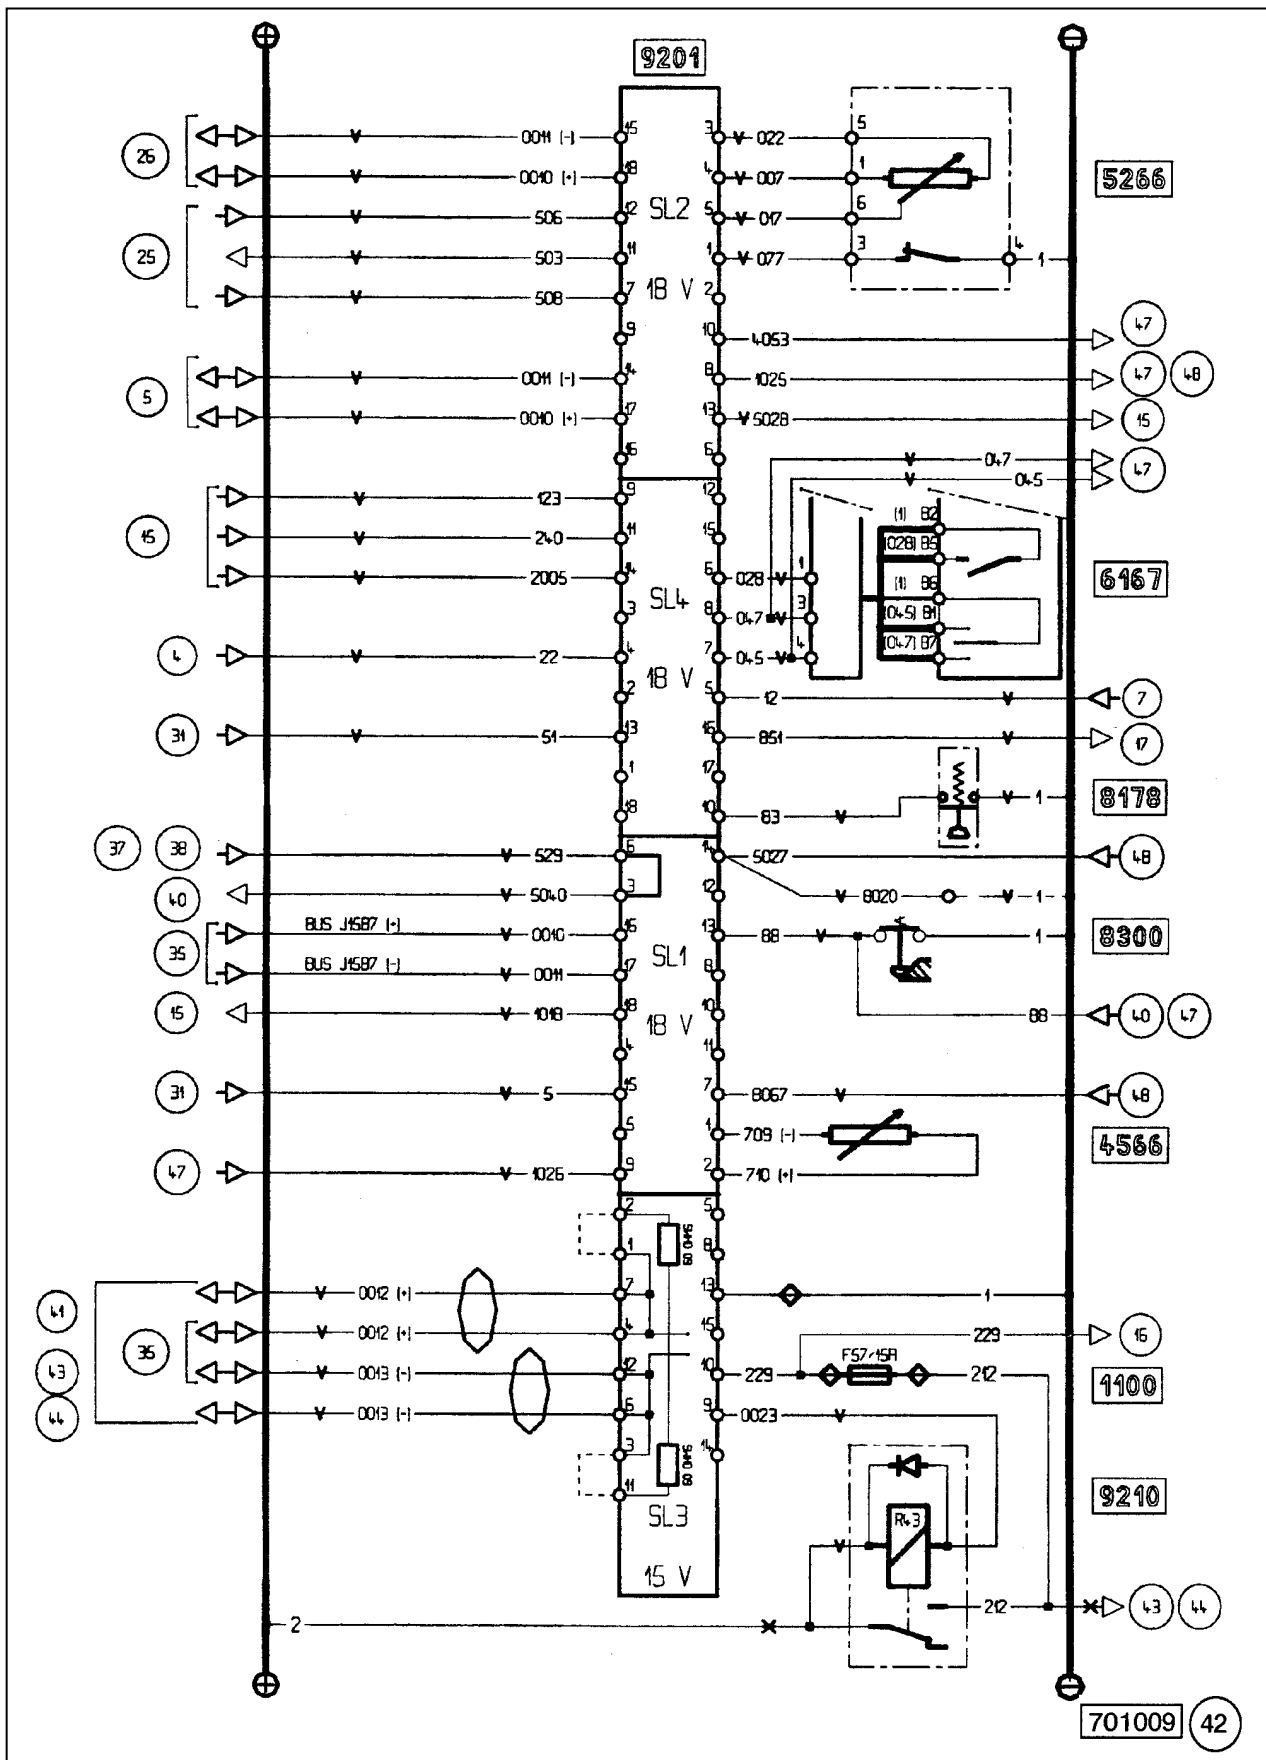

کنترل تزریق کابین