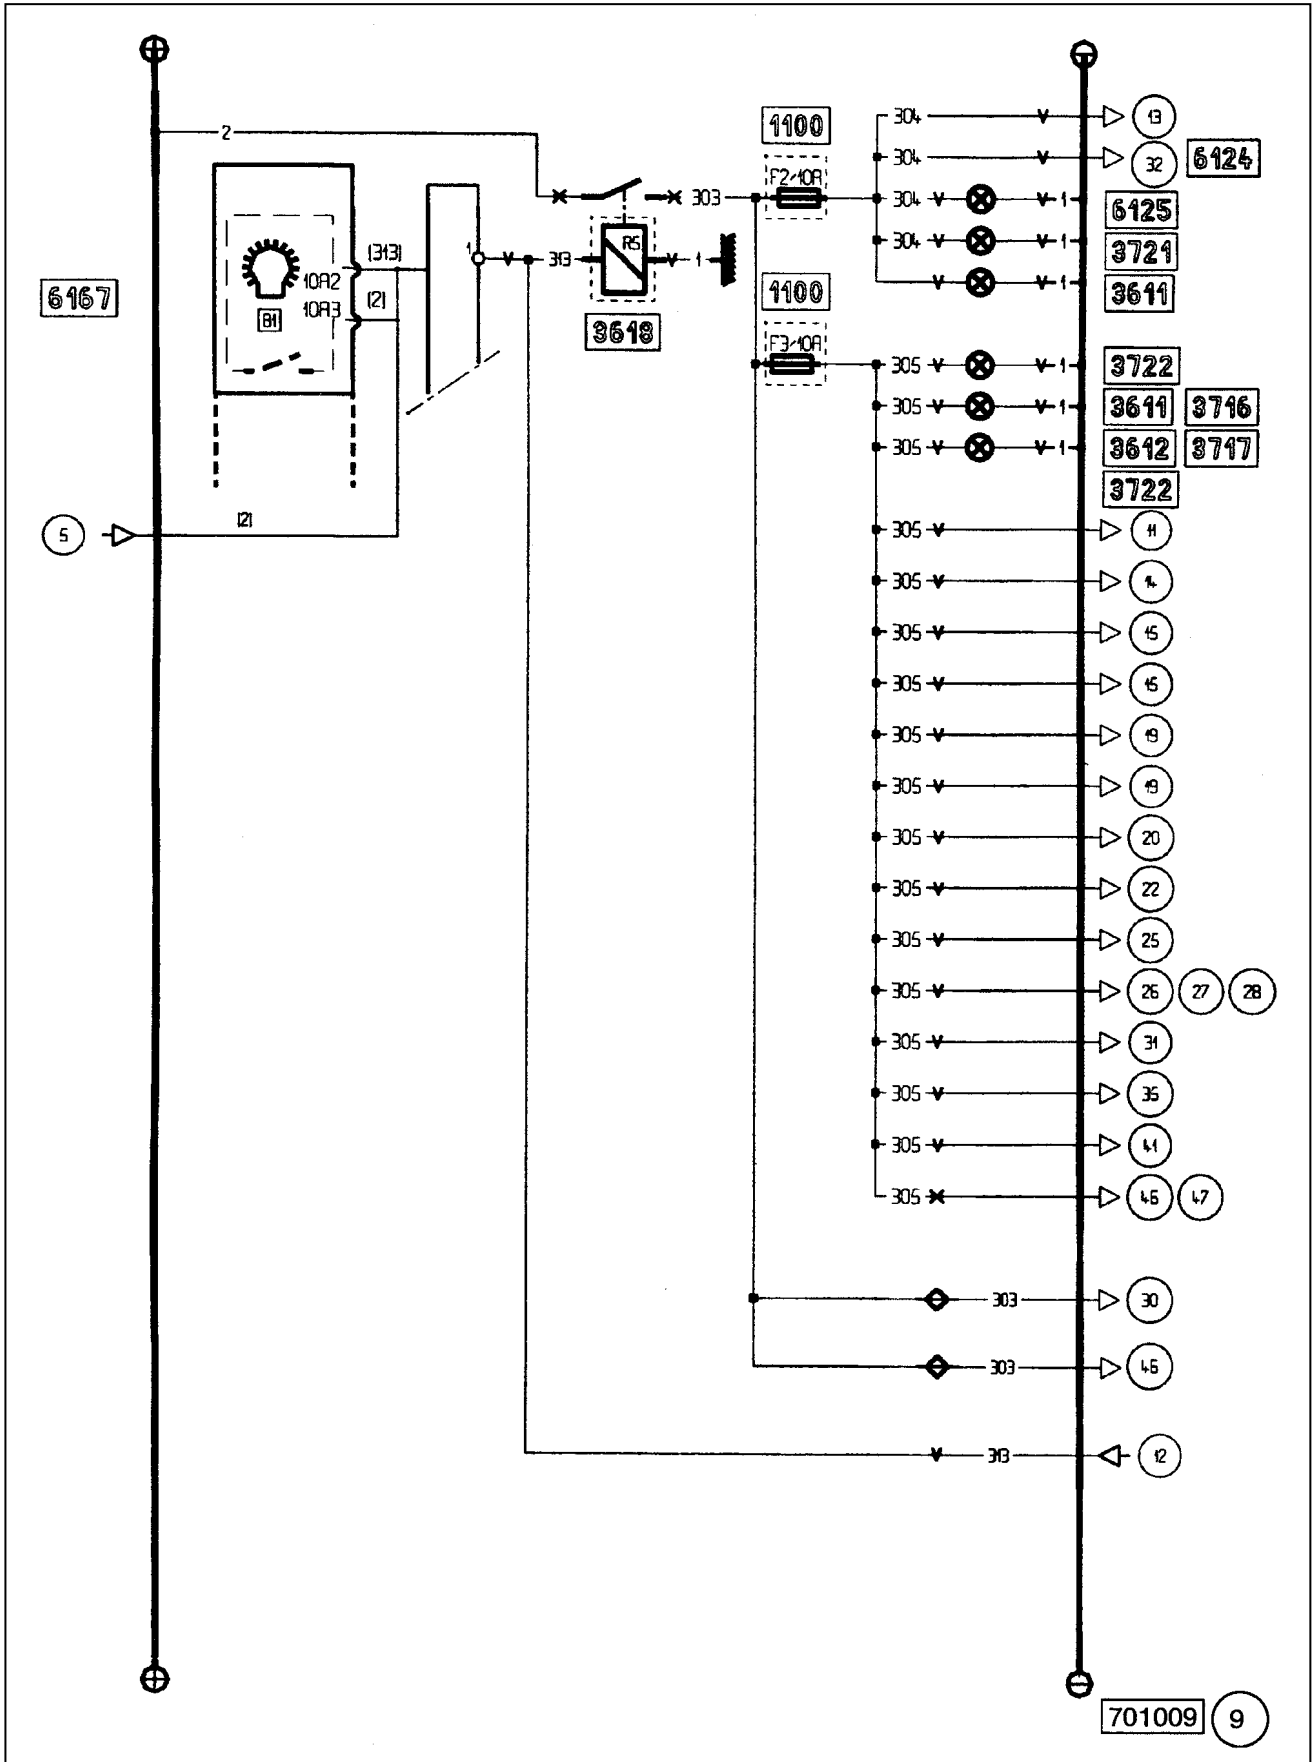

چراغ‌های مخصوص جاده