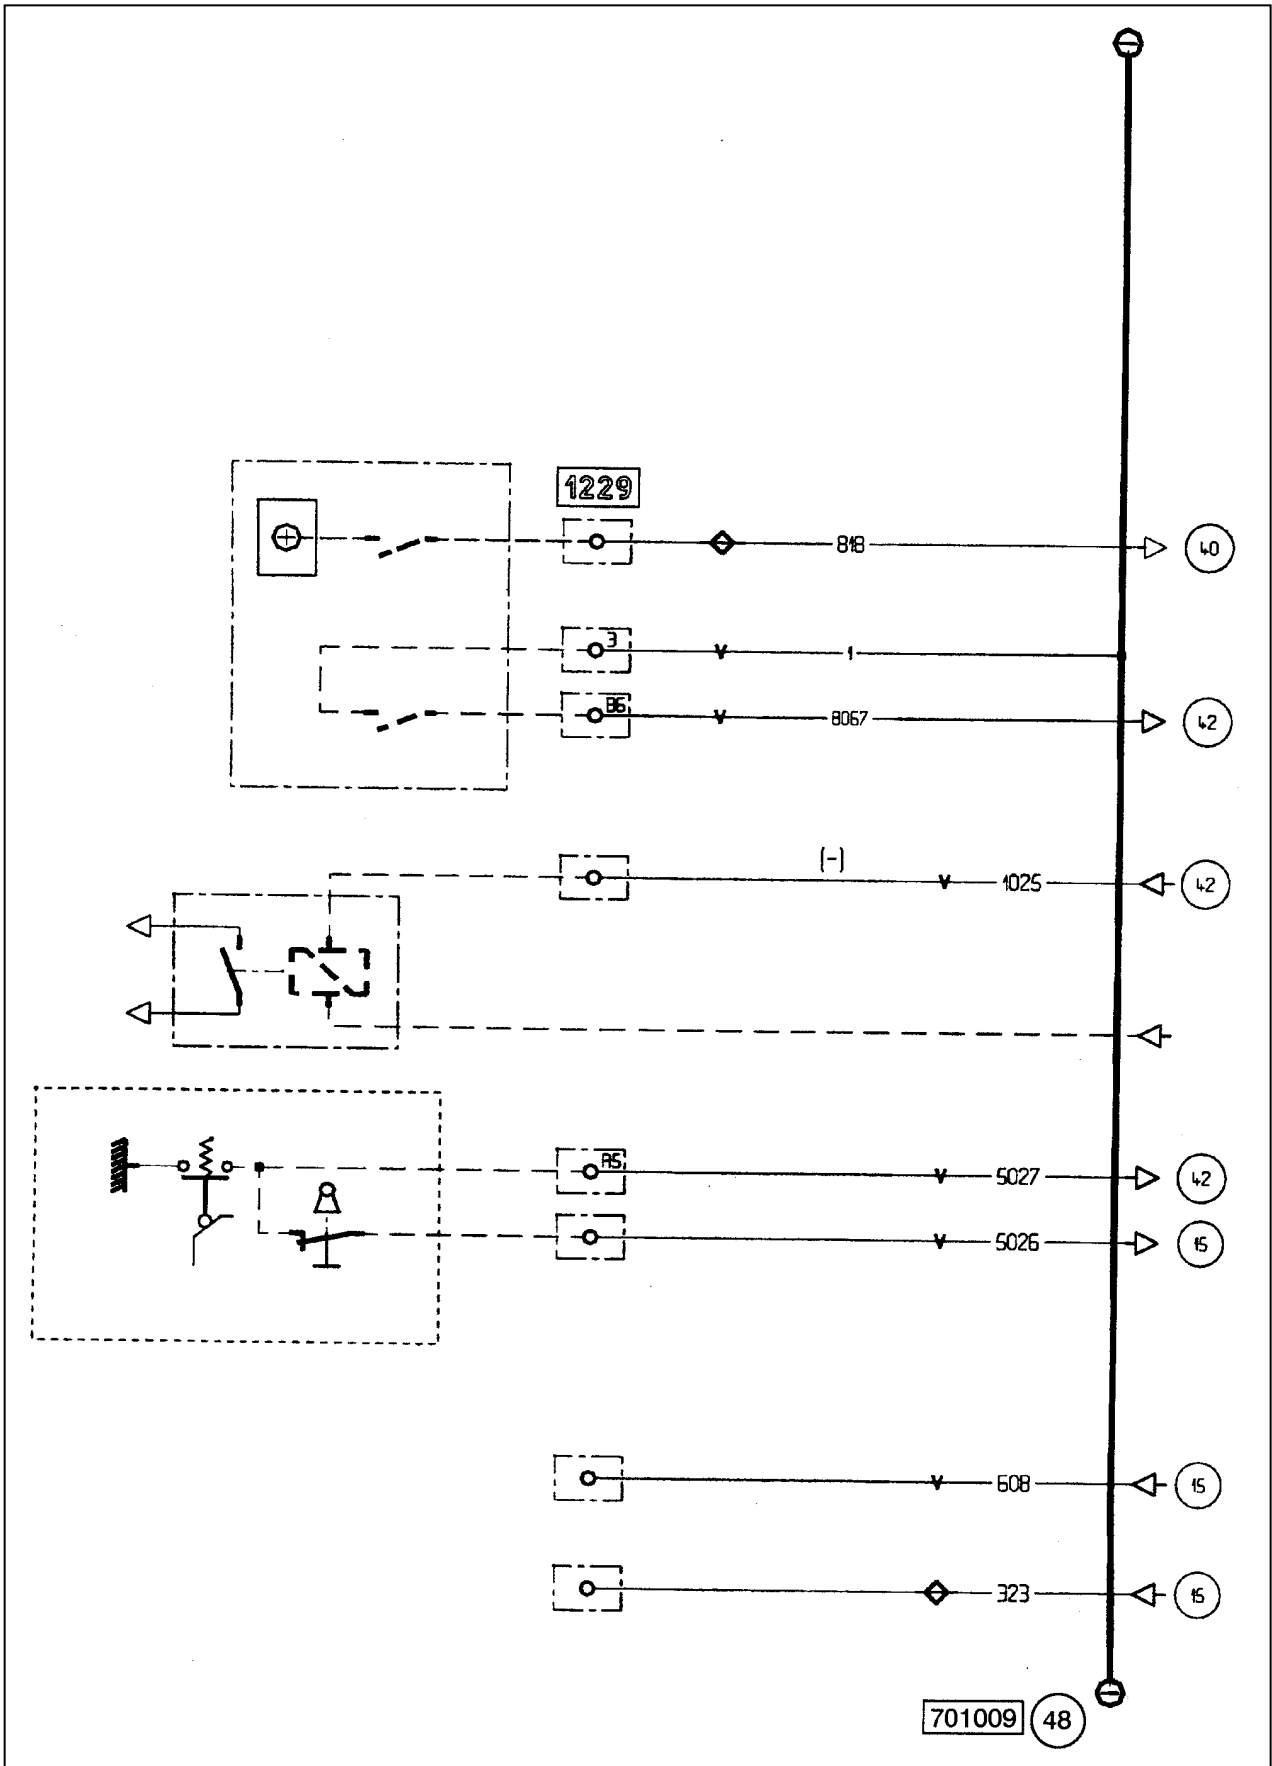

منبع تغذیه در دسترس