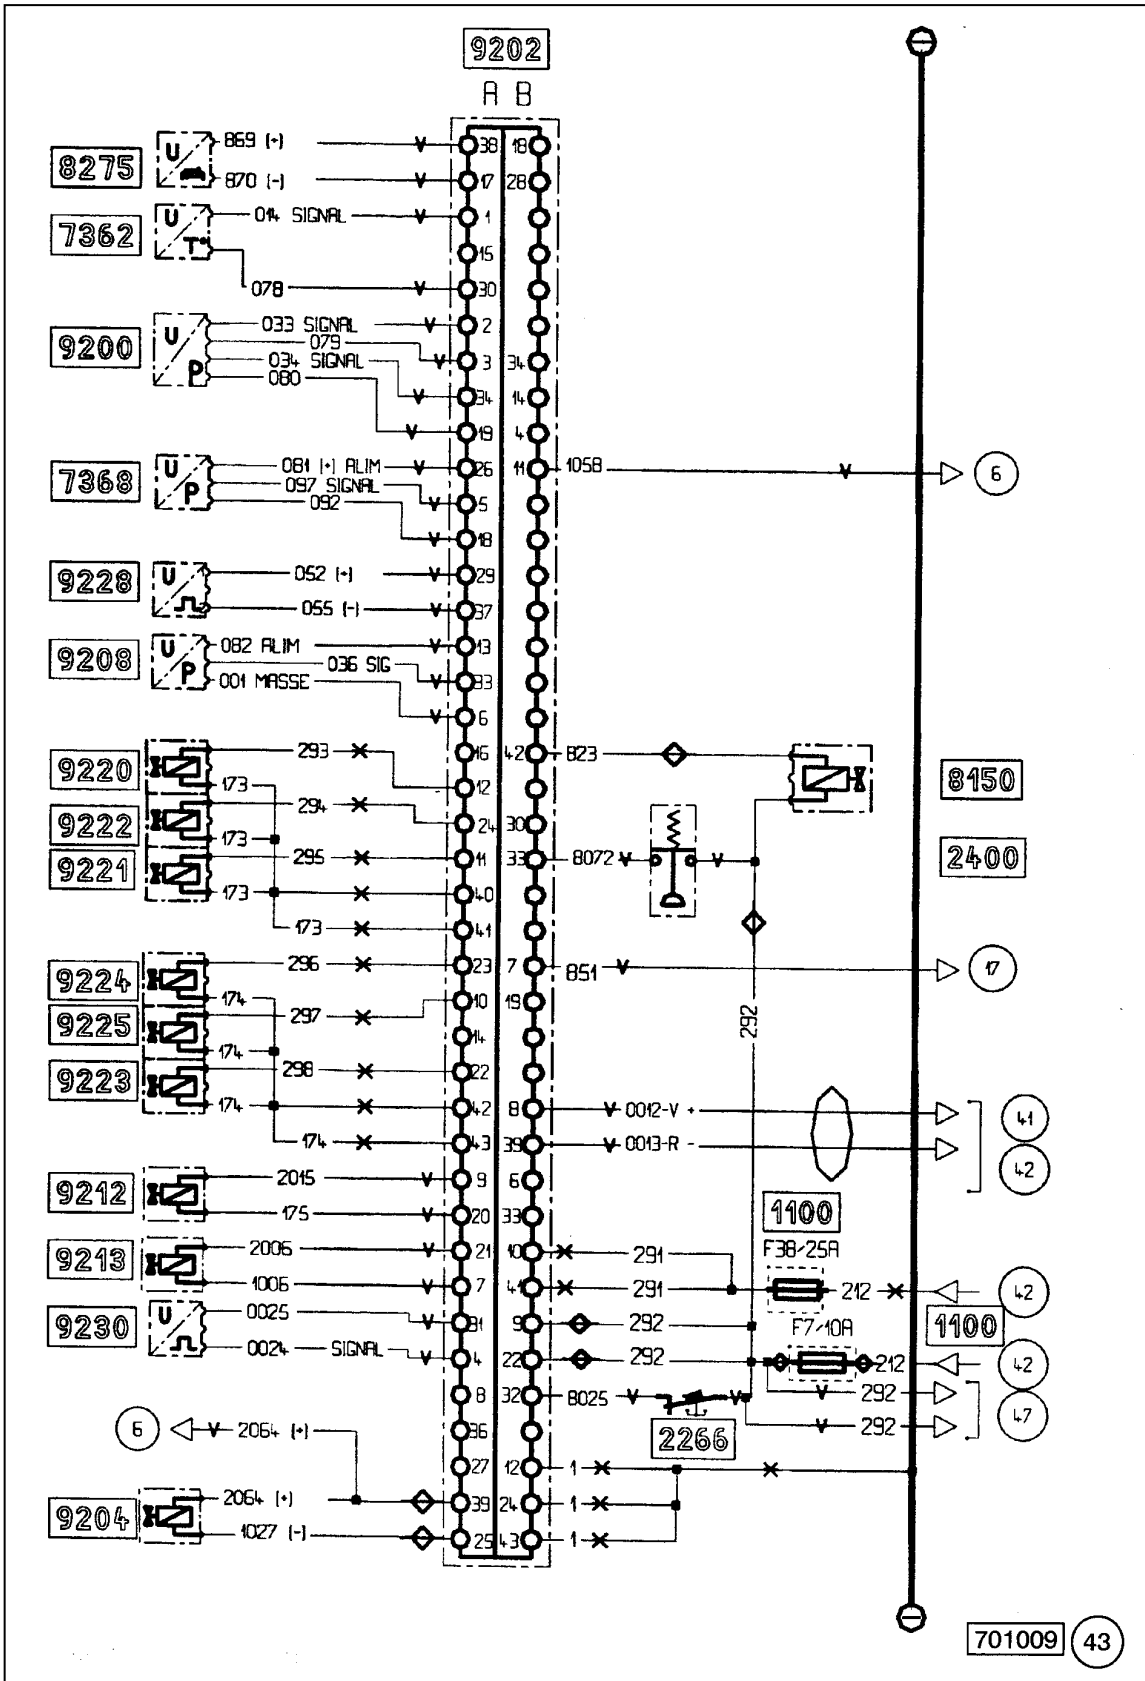

کنترل تزریق سوخت موتور DCI6